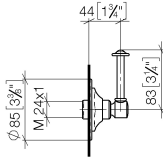

ST 060 300 2371

Ersatzteile für die
anderen
Oberflächenvarianten
finden Sie hier:
Chrom

- Drehumstellung
- Rosette Ø 85 mm

ST 060 300 2371

mm [inches]

Zertifikate

LGA_28456.

Ersatzteilstückliste

| Nr. | Artikelnummer | Benennung | Verbaumenge | Lieferzeit |
|--|--------------------|--|-------------|------------|
| 1 | 90 27 97 007 00-99 | Abdeckung | 1 | 30 |
| 2 | 09 23 10 125-00 | Mutter | 1 | 10 |
| 3 | 90 14 10 063 00 90 | Dichtung | 1 | 2 |
| 4 | 09 27 37 101-99 | Rosette | 1 | 30 |
| 5 | 09 30 30 069 90 | Schraube | 1 | 2 |
| 6 | 09 30 11 194 90 | Scheibe | 1 | 2 |
| 7 | 09 18 30 007-99 | Huelse | 1 | 60 |
| 8 | 90 28 10 030 00 90 | Ring | 1 | 2 |
| 9 | 09 12 12 064-99 | Aufnahme | 1 | - |
| Ersatzteil nicht mehr bestellbar, bitte bestellen Sie den Nachfolgeartikel | | | | |
| 10 | 90 14 15 021 00 90 | Ring | 1 | 2 |
| 11 | 09 21 02 160-99 | Haube | 1 | 30 |
| 12 | 09 20 37 101-99 | Griff | 1 | 30 |
| 13 | 09 20 37 001-99 | Griff | 1 | 30 |
| 14 | 09 28 22 013 90 | Rohr | 1 | 2 |
| 15 | 11 170 370-99 | MADISON Hebeleinsatz - Dark Platinum gebürstet | 1 | 30 |
| 16 | 09 30 30 062-99 | Schraube | 1 | 30 |