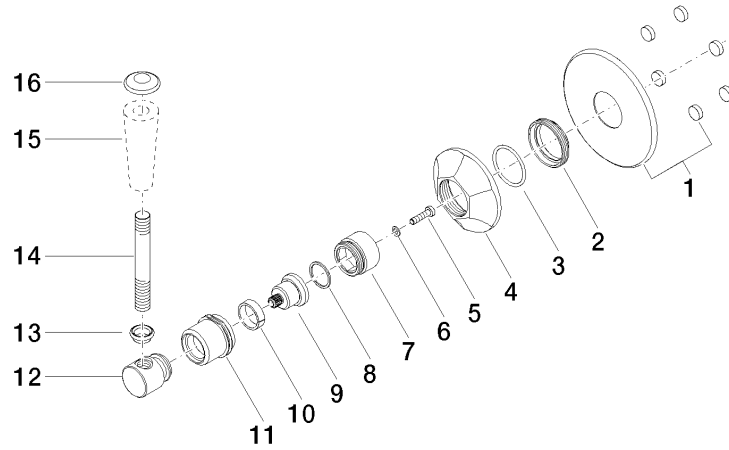

ST 060 300 2371

- Drehumstellung
- Rosette Ø 85 mm

Einzelkomponenten dieses Sets

Für dieses Set benötigen Sie folgende Komponenten

1x 11 170 370-99

1x 36 104 371-99

ST 060 300 2371

- für Waschtisch Armaturen

ST 060 300 2371

Ersatzteile für die
anderen
Oberflächenvarianten
finden Sie hier:
Chrom

- Drehumstellung
- Rosette Ø 85 mm

ST 060 300 2371

mm [inches]

Zertifikate

LGA_28456.

Ersatzteilstückliste

| Nr. | Artikelnummer | Benennung | Verbaumenge | Lieferzeit |
|--|--------------------|--|-------------|------------|
| 1 | 90 27 97 007 00-99 | Abdeckung | 1 | 30 |
| 2 | 09 23 10 125-00 | Mutter | 1 | 10 |
| 3 | 90 14 10 063 00 90 | Dichtung | 1 | 2 |
| 4 | 09 27 37 101-99 | Rosette | 1 | 30 |
| 5 | 09 30 30 069 90 | Schraube | 1 | 2 |
| 6 | 09 30 11 194 90 | Scheibe | 1 | 2 |
| 7 | 09 18 30 007-99 | Huelse | 1 | 60 |
| 8 | 90 28 10 030 00 90 | Ring | 1 | 2 |
| 9 | 09 12 12 064-99 | Aufnahme | 1 | - |
| Ersatzteil nicht mehr bestellbar, bitte bestellen Sie den Nachfolgeartikel | | | | |
| 10 | 90 14 15 021 00 90 | Ring | 1 | 2 |
| 11 | 09 21 02 160-99 | Haube | 1 | 30 |
| 12 | 09 20 37 101-99 | Griff | 1 | 30 |
| 13 | 09 20 37 001-99 | Griff | 1 | 30 |
| 14 | 09 28 22 013 90 | Rohr | 1 | 2 |
| 15 | 11 170 370-99 | MADISON Hebeleinsatz - Dark Platinum gebürstet | 1 | 30 |
| 16 | 09 30 30 062-99 | Schraube | 1 | 30 |